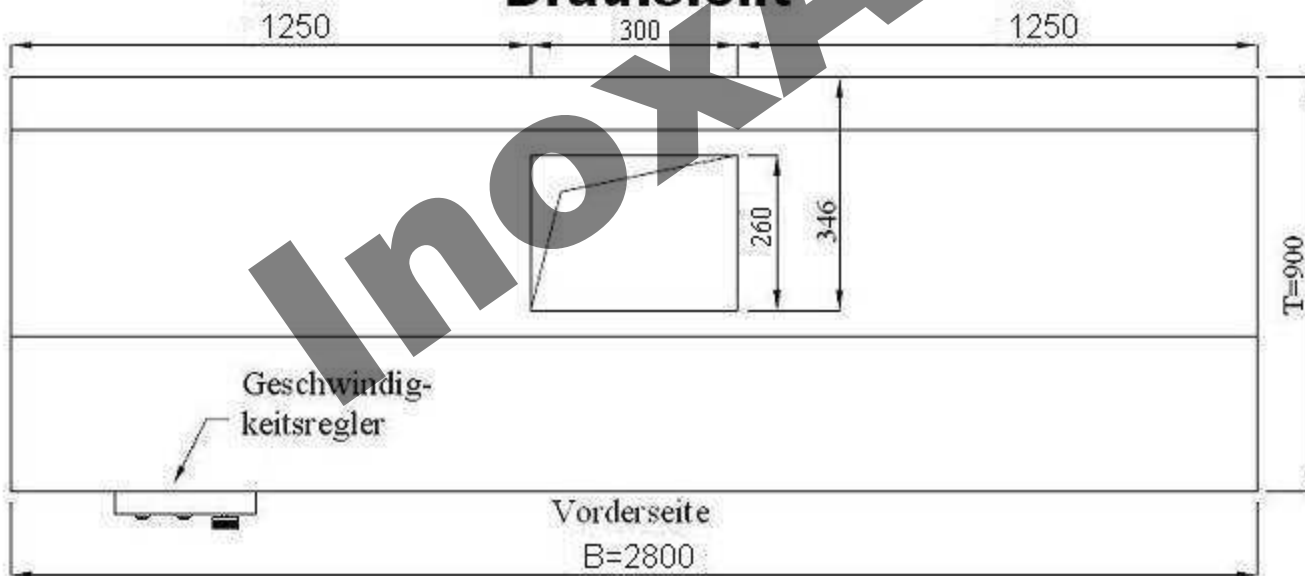

# Schnitt

# Draufsicht

			Maßstab:	Zeichg.Nr.:	WMR0928	
			Werkstoff:			1.4016
		Datum	Name	Benennung:		
	Bearb.:	05.07.11		Wandhaube 90x280cm, Motor, Regler u. Beleuchtung		
	Gepr.:					
	Norm:					