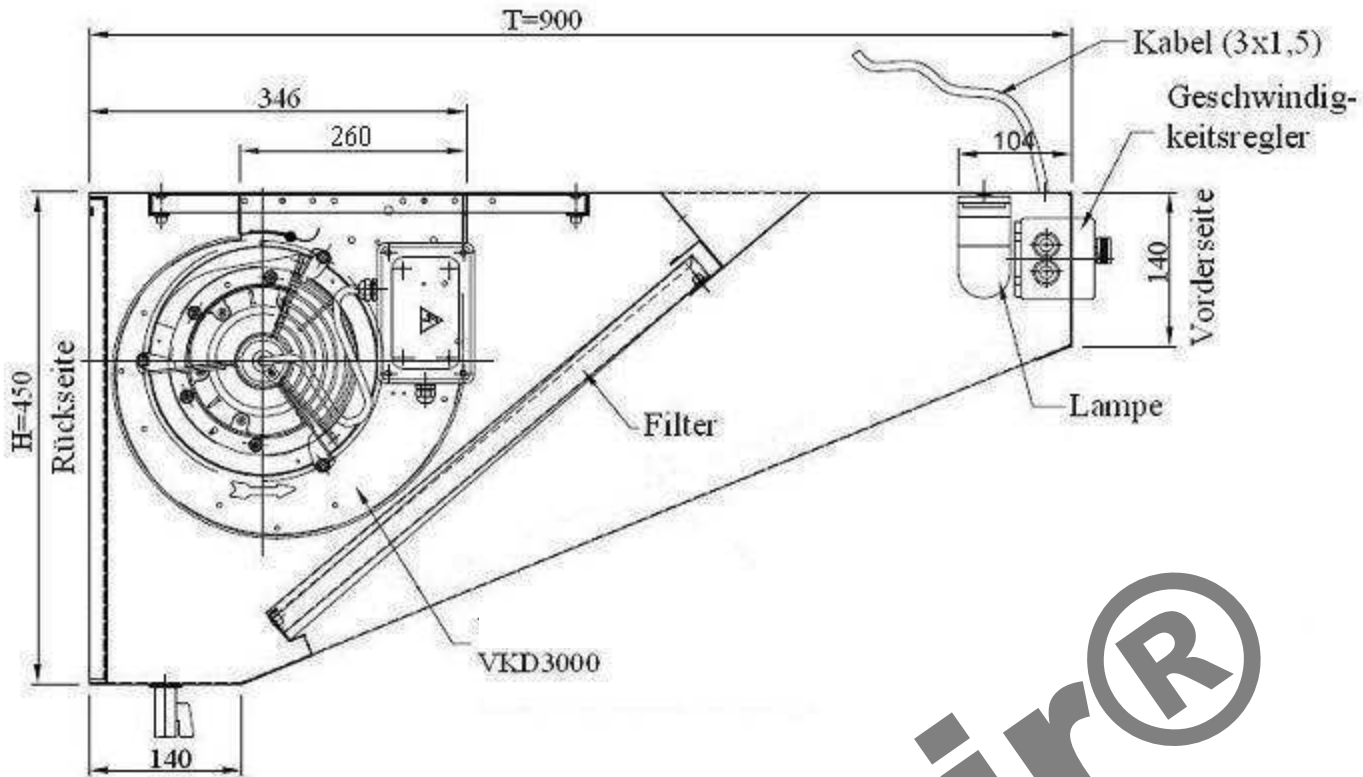

# Schnitt

# Draufsicht

			Maßstab:	Zeichg.Nr.:	WMR0928	
			Werkstoff:			1.4016
		Datum	Name	Benennung:		
	Bearb.:	05.07.11		Wandhaube 90x280cm, Motor, Regler u. Beleuchtung		
	Gepr.:					
	Norm:					